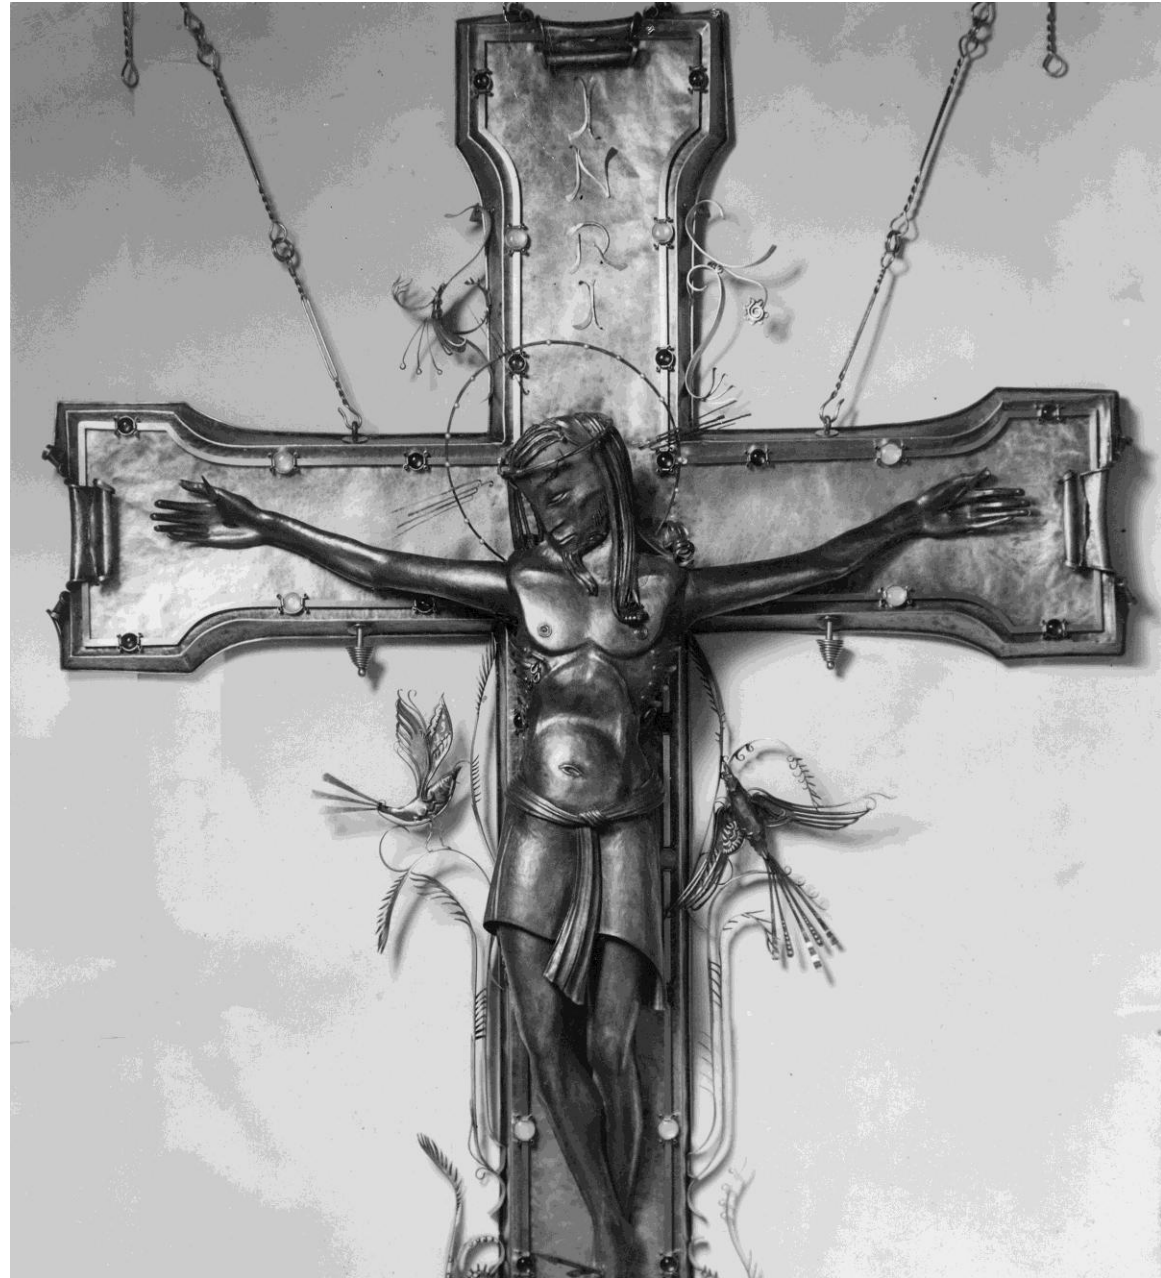

Door zeven omringd

**Henricus Wilhelmus Maria van den Thillart
- Harry -**

edelsmid – beeldhouwer

* 8 februari 1915

† 6 september 2009

weduwnaar van
Maria Henriëtte van den Thillart - Nelemans

Beatrijs en George
Caspar en Christine
Charlotte en Huub
Vincent en Josje
Stephan en Annelies
Hélène en Hans
Moniek en Ferdinand

Harry en Van Beek

Muurreliëf

Graf Jan Heijmans

Drie heupbanden

Ring

Kruisbeeld
Sacramentskerk

Ciborie oester

Voor het bewaren van de hosties