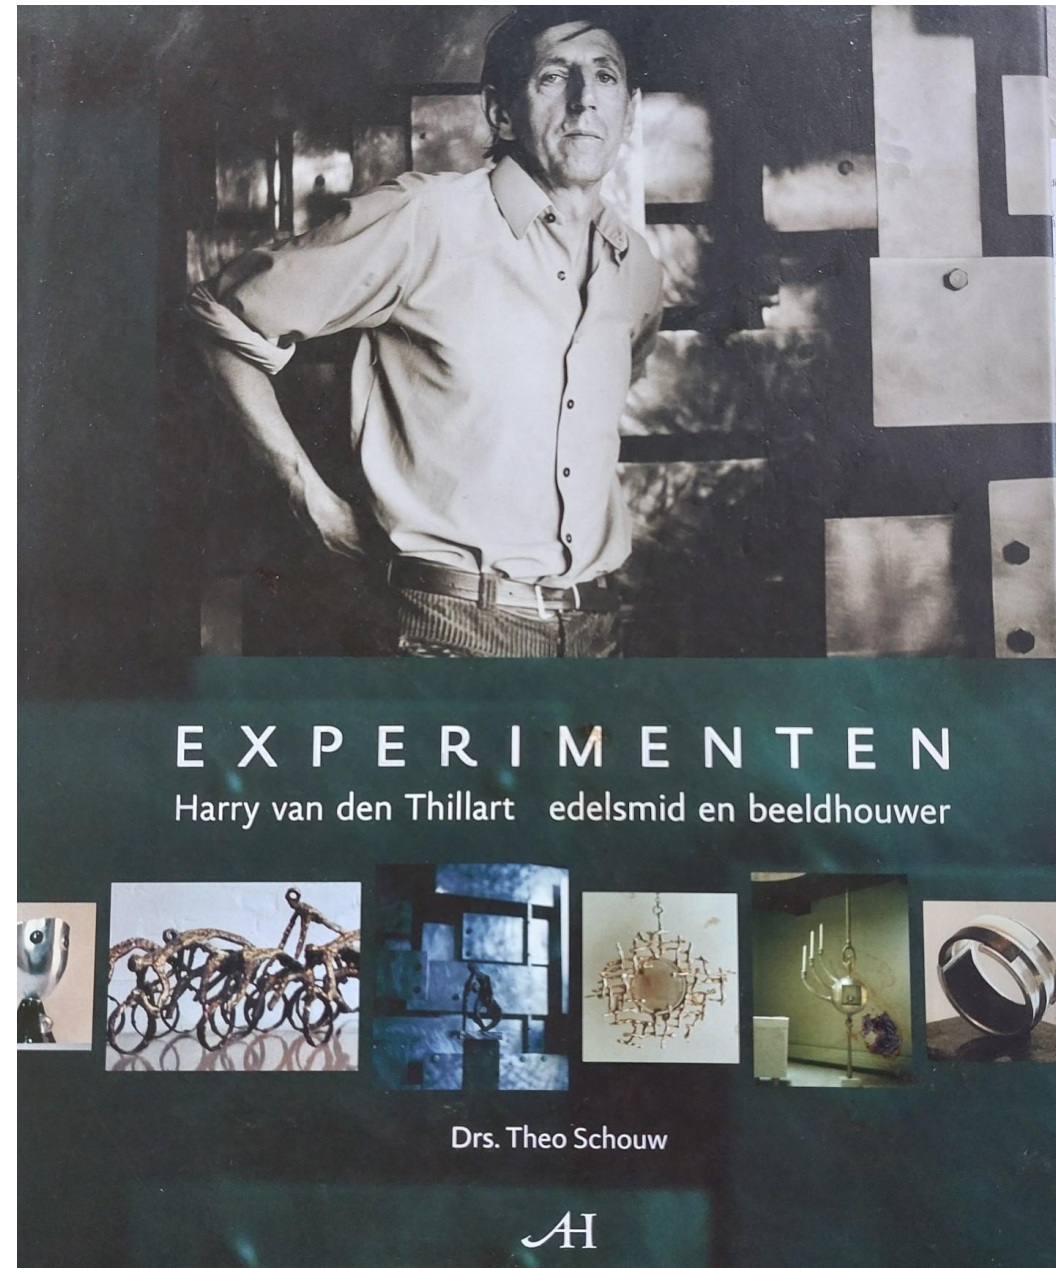

Podium BijBomans – 14 april 2025

Lezing door Drs. Theo Schouw – auteur van
Experimenten (2000)