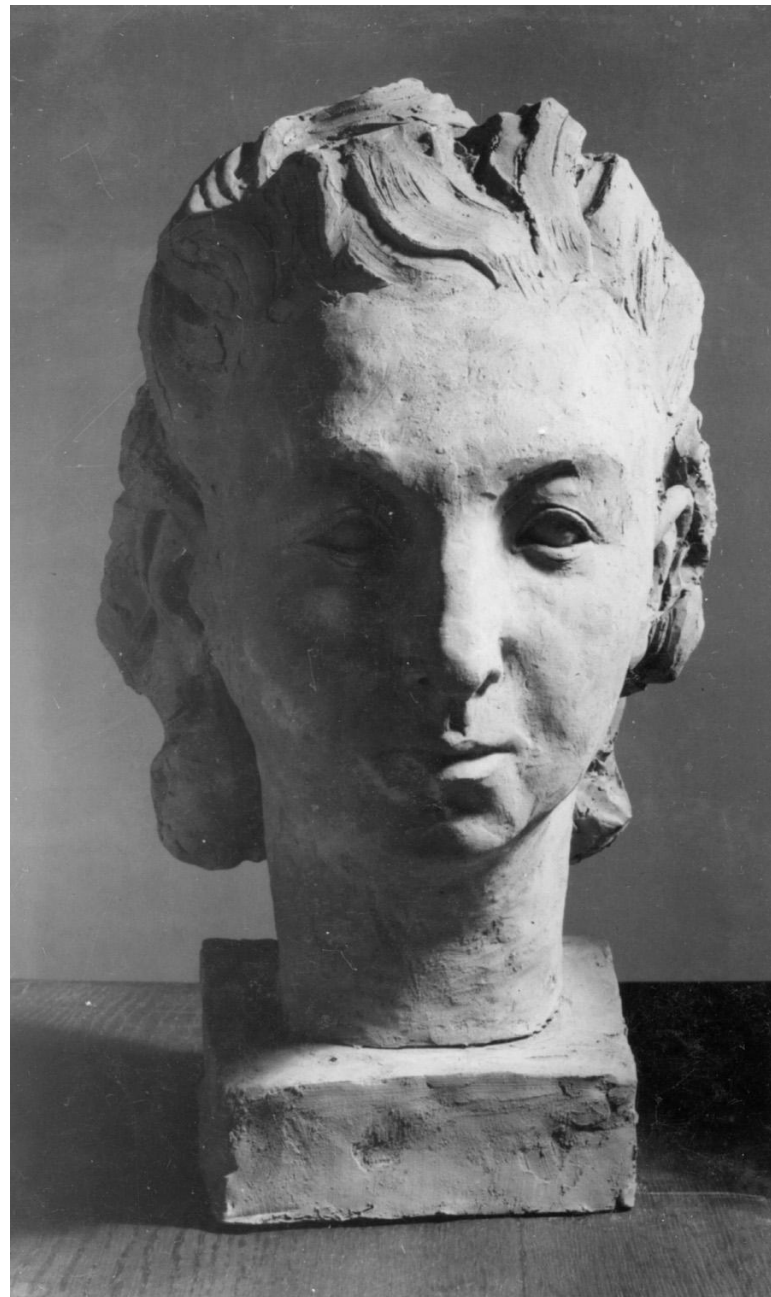

Kop echtgenote