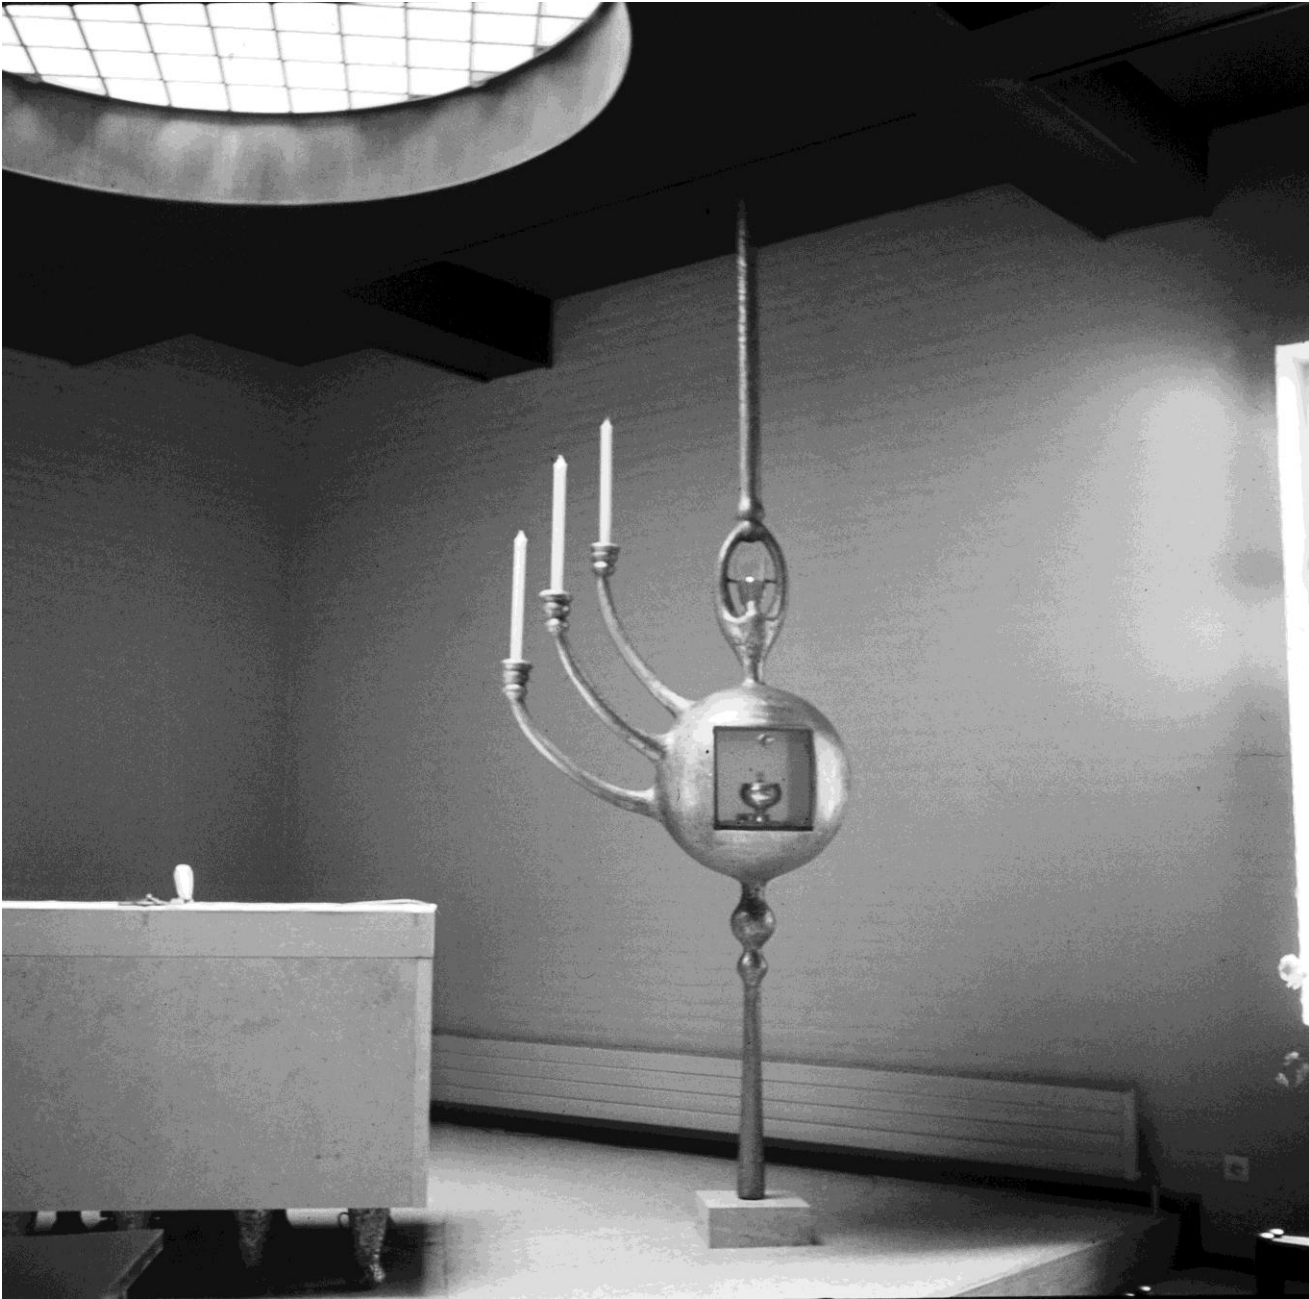

Altaar Westeinde Den Haag

Tabernakel Zusters olv
h.h.

Assymetrische kelk

Tabernakel Boxtel

Op het kerkhof in Hintham staat dit op het graf van Jan Heijmans. Alleen het portret van Jan is gemaakt door Harry van den Thillart